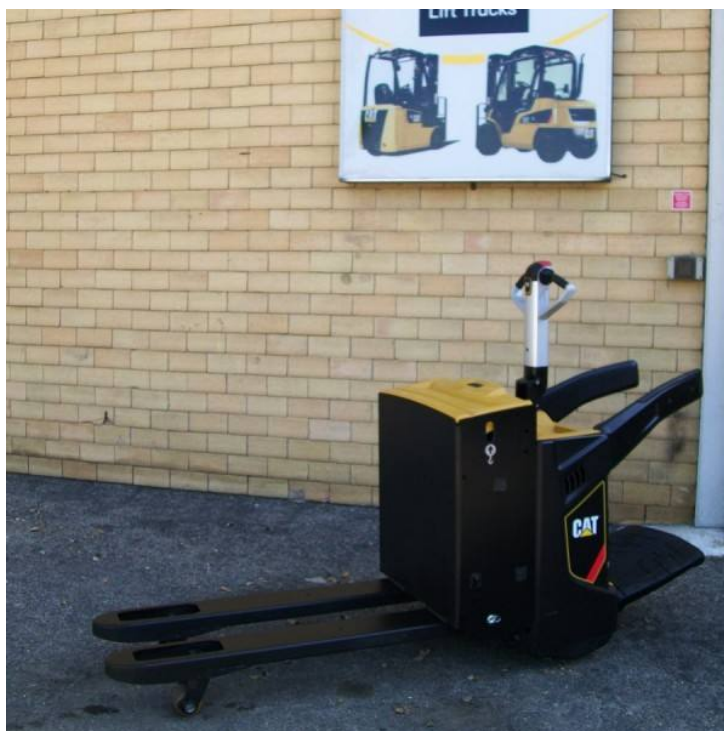

Transpallet elettrico Cat mod. NPV20N2 con pedana e braccioli

Codice: N115

Informazioni aggiuntive

- Marca: CATERPILLAR
- Matricola: RTB04A10492
- Portata: 20
- Elevazione: FORCHE MM 1.150
- Anno: 2015